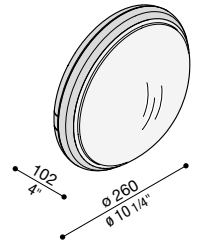

Nova / Class

Class tonda 260

IP65 IK10 20J xx9 CE

LED	W	LM	REAL LM	COL.	CODE *	CODE *	* LED COLOUR
A++	18	1950	1223-1658	☐ ✓ 220-240 V	LL591P1☐	LL592P1☐	N 4000K 3 3000K, lm -5%
					LL591P2☐	LL592P2☐	
					LL591PG☐	LL592PG☐	
A++	18	1950	1223	☐ ✓ 220-240 V 	LL591B1☐		
					LL591B2☐		
					LL591BG☐		
A++	18	1950	1223	✓ 220-240 V 	LS591P1☐		
					LS591P2☐		
					LS591PG☐		
LAMP	ATT.	LAMP MAX	CFL				
A - D	E27	1x75	1x15	☐   	LB59121	LB59221	
				LB59122	LB59222		
				LB5912G	LB5922G		

Diffusore in policarbonato. Guarnizione in silicone. Lampade dim. max: E27 128 mm Ø 48 mm.

Polycarbonate diffuser. Silicone gasket. Lamp max. dim: E27 128 mm Ø 48 mm.

Diffuseur en polycarbonate. Joint en silicone. Lampes dim. max: E27 128 mm Ø 48 mm.