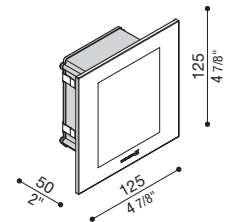

Stile next 503	LED	Specif.	Col.	Vetro/Glass	
IP 66 IK 06 1J xx3 CE Possibile scelta di 3 differenti serigrafie colorate: nero - grigio HT - Corten. Predisposto per singolo ingresso alimentazione. <i>Possible choice of serigraphed glass in 3 different colours: black - HT grey - Corten. Single cable entry at the back.</i> <i>Possibilité de choisir entre 3 sérigraphies colorées différentes: noir - gris HT - corten. Entrée d'alimentation simple.</i>		6 LED 310 lm 3W real output lm 68	CL.I €		LL641C□ LL641C2□ LL641CG□ LL641CK□
			led colour N = (4000K) 3 = (3000K, lm -5%) 2 = (2700K, lm -5%)		
Predisposto per doppio ingresso alimentazione. <i>Double cable entry at the back.</i> <i>Possibilité alimentation double entrée.</i>		14 LED 360 lm 3W real output lm 85	CL.I €		LL641D□
			led colour N = (4000K) 3 = (3000K, lm -5%)		

Stile next 506E	LED	Specif.	Col.	Vetro/Glass	
IP 66 IK 06 1J xx3 CE Predisposto per doppio ingresso alimentazione. <i>Double cable entry at the back.</i> <i>Possibilité alimentation double entrée.</i>		28 LED 720 lm 6W real output lm 283	CL.I €		LL651D□
			led colour N = (4000K) 3 = (3000K, lm -5%)		
Predisposto per doppio ingresso alimentazione. <i>Double cable entry at the back.</i> <i>Possibilité alimentation double entrée.</i>		30 LED 270 lm 3W real output lm 96	CL.I €		LL6513□
			led colour N = (4000K) 3 = (3000K, lm -5%)		
Predisposto per doppio ingresso alimentazione. <i>Double cable entry at the back.</i> <i>Possibilité alimentation double entrée.</i>		30 LED 270 lm 3W real output lm 96	CL.I €		LL651P□
			led colour N = (4000K) 3 = (3000K, lm -5%)		