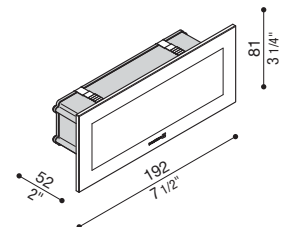

Stile next 506L	LED	Specif.	Col.	Vetro/Glass	
IP 66 IK 06 1J xx3 CE Possibile scelta di 3 differenti serigrafie colorate: nero - grigio HT - Corten. Predisposto per doppio ingresso alimentazione. <i>Possible choice of serigraphed glass in 3 different colours: black - HT grey - Corten. Double cable entry at the back.</i> <i>Possibilité de choisir entre 3 sérigraphies colorées différentes: noir - gris HT - corten. Possibilité alimentation double entrée.</i>		28 LED 720 lm 6W real output lm 217	CL.I €		LL661D□ LL661D2□ LL661DG□ LL661DK□
			led colour N = (4000K) 3 = (3000K, lm -5%) 2 = (2700K, lm -5%)		
Predisposto per doppio ingresso alimentazione. <i>Double cable entry at the back.</i> <i>Possibilité alimentation double entrée.</i>		30 LED 270 lm 3W real output lm 94	CL.I €		LL6613□
			led colour N = (4000K) 3 = (3000K, lm -5%)		
Predisposto per doppio ingresso alimentazione. <i>Double cable entry at the back.</i> <i>Possibilité alimentation double entrée.</i>		30 LED 270 lm 3W real output lm 94	CL.I €		LL661P□
			led colour N = (4000K) 3 = (3000K, lm -5%)