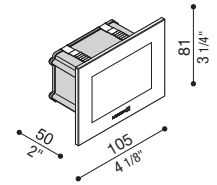

Stile next 503	LED	Specif.	Col.	Vetro/Glass	
IP 66 IK 06 1J xx3 CE Possibile scelta di 3 differenti serigrafie colorate: nero - grigio HT - Corten. Predisposto per singolo ingresso alimentazione. <i>Possible choice of serigraphed glass in 3 different colours: black - HT grey - Corten. Single cable entry at the back.</i> <i>Possibilité de choisir entre 3 sérigraphies colorées différentes: noir - gris HT - corten. Entrée d'alimentation simple.</i>		6 LED 310 lm 3W real output lm 68	CL.I €		LL641C□ LL641C2□ LL641CG□ LL641CK□
			led colour N = (4000K) 3 = (3000K, lm -5%) 2 = (2700K, lm -5%)		
Predisposto per doppio ingresso alimentazione. <i>Double cable entry at the back.</i> <i>Possibilité alimentation double entrée.</i>		14 LED 360 lm 3W real output lm 85	CL.I €		LL641D□
			led colour N = (4000K) 3 = (3000K, lm -5%)		

Stile next 506E	LED	Specif.	Col.	Vetro/Glass	
IP 66 IK 06 1J xx3 CE Predisposto per doppio ingresso alimentazione. <i>Double cable entry at the back.</i> <i>Possibilité alimentation double entrée.</i>		28 LED 720 lm 6W real output lm 283	CL.I €		LL651D□
			led colour N = (4000K) 3 = (3000K, lm -5%)		
Predisposto per doppio ingresso alimentazione. <i>Double cable entry at the back.</i> <i>Possibilité alimentation double entrée.</i>		30 LED 270 lm 3W real output lm 96	CL.I €		LL6513□
			led colour N = (4000K) 3 = (3000K, lm -5%)		
Predisposto per doppio ingresso alimentazione. <i>Double cable entry at the back.</i> <i>Possibilité alimentation double entrée.</i>		30 LED 270 lm 3W real output lm 96	CL.I €		LL651P□
			led colour N = (4000K) 3 = (3000K, lm -5%)		