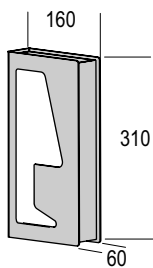

LIBRETTO SX

LED 3000 K

VERSIONE/VERSION

LED ON/OFF

CODICE/ CODE

119 ○.W

Sorgente luminosa/Light source:

led smd

Potenza/Power:

8 W

Flusso nominale/Nominal flux:

1280 lm

Flusso reale/Real output:

1024 lm

Power factor:

0,96

Fascio luminoso/Light beam: **diretta diffusa/diffused direct**