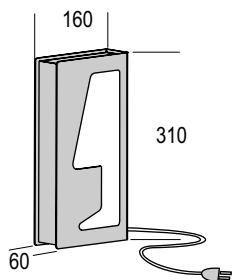

0,96

Fascio luminoso/Light beam: **diretta diffusa/diffused direct**

LIBRETTO TAVOLO DX

LED 3000 K

VERSIONE/VERSION

LED ON/OFF

CODICE/ CODE

136 ○.W