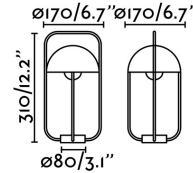

**Operating Frequency:** 50/60Hz

**IP:** 20

**Class:** III

**Material:** Metal

**Designer:** NAHTRANG

**Recommended bulb:**

**Description of recommended Bulb:**

**Length:** 170 mm

**Net Width:** 150 mm

**Height:** 310 mm

**Net Weight:** 2.10 kg

**Volume:** 0.04858 m3

8421776160873