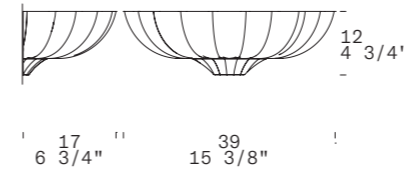

PASCALE P

TYPE
Wall/Parete

ENVIRONMENT
Indoor/Interno

LIGHT SOURCE
G9 2 x 3W Retrofit LED (max 2 X 33W Halogen Bulb)

LIGHT SOURCE FOR USA AND CANADA
G9 2 x 3W Retrofit LED (max 2 X 25W Halogen Bulb)

MARKING
Dry Location

MATERIALS
Diffuser/Diffusore: Glass/Vetro
Structure/Struttura: Metal/Metallo

FINISHES (DIFFUSER + STRUCTURE)
Transparent + Chrome/Trasparente + Cromo

PASCALE PL 30 + PASCALE PL 40

TYPE
Ceiling/Soffitto

ENVIRONMENT
Indoor/Interno

LIGHT SOURCE
PASCALE PL 30:
G9 3 x 3W Retrofit LED (max 3 x 33W Halogen Bulb)
PASCALE PL 40:
E14 3 X 5W Retrofit LED (max 3 x 46W Halogen Bulb)

LIGHT SOURCE FOR USA AND CANADA
PASCALE PL 30:
G9 3 x 3W Retrofit LED (max 3 x 25W Halogen Bulb)
PASCALE PL 40:
E12 3 X 5W Retrofit LED (max 3 x 60W Halogen Bulb)

MARKING
Dry Location

MATERIALS
Diffuser/Diffusore: Glass/Vetro
Structure/Struttura: Metal/Metallo

FINISHES (DIFFUSER + STRUCTURE)
Transparent + Chrome/Trasparente + Cromo

PASCLAE P

PASCLAE PL 30

PASCLAE PL 40