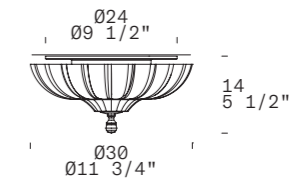

PASCLAE PL 30