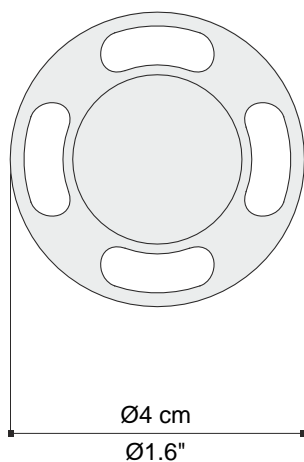

modello: modell:	KROSS
codice: code:	6361
design:	UT Egoluce
anno - year:	2008
tipologia: typology:	faretto ad incasso calpestabile recessed lamp trampleable
materiali: materials:	acciaio inox AISI 316L stainless steel AISI 316L
luce: light:	segni di luce marks of light
lampadine - bulbs:	Led max 2W 500mA 4000K
grado IP - IP grade:	67
peso netto - net weight:	0,10 Kg
finiture: finishes:	.33/W acciaio satinato - led bianco .33/B acciaio satinato - led blu .33/W matt steel - white led .33/B matt steel - blue led

marcatura: marking	CE
-----------------------	-----------

simboli costruttivi: symbols:	
----------------------------------	--

Dimensioni - dimensions

3 cm.
Ø1.2"

**SOLO COLLEGAMENTO IN SERIE
ONLY SERIAL CONNECTION**