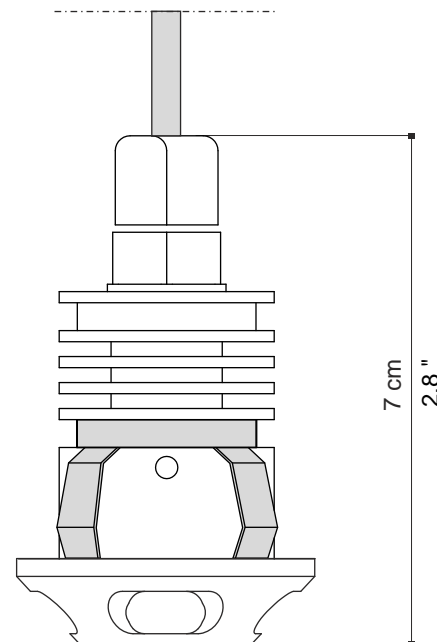

modello: modell:	KROSS
codice: code:	6361
design:	UT Egoluce
anno - year:	2008
tipologia: typology:	faretto ad incasso calpestabile recessed lamp trampleable
materiali: materials:	acciaio inox AISI 316L stainless steel AISI 316L
luce: light:	segni di luce marks of light
lampadine - bulbs:	Led max 2W 500mA 4000K
grado IP - IP grade:	67
peso netto - net weight:	0,10 Kg
finiture: finishes:	.33/W acciaio satinato - led bianco .33/B acciaio satinato - led blu .33/W matt steel - white led .33/B matt steel - blue led

marcatura: marking	CE
-----------------------	-----------

simboli costruttivi: symbols:	
----------------------------------	--

Dimensioni - dimensions

3 cm.
Ø1.2"

**SOLO COLLEGAMENTO IN SERIE
ONLY SERIAL CONNECTION**

**Installazione in cassaforma drenante
(IP 67) - art. 0220**
Installation in draining junction box
(IP 67) - art. 0220

**Installazione su cartongesso
Installation on plasterboard**

3,2 cm.
Ø1.3"

EGOLUCE s.r.l, via I. Newton 12 - 20016 Pero - Milano
telefono +39 02 339586.1 - fax. +39 02 3535112
e-mail: info@egoluce.com - http://www.egoluce.com