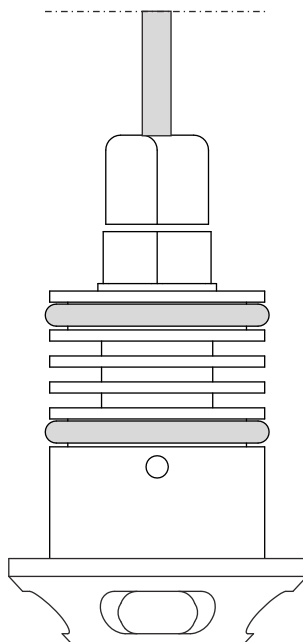

modello: modell:	KROSS
codice: code:	6361
design:	UT Egoluce
anno - year:	2008
tipologia: typology:	faretto ad incasso calpestabile recessed lamp trampleable
materiali: materials:	acciaio inox AISI 316L stainless steel AISI 316L
luce: light:	segni di luce marks of light
lampadine - bulbs:	Led max 2W 500mA 4000K
grado IP - IP grade:	67
peso netto - net weight:	0,10 Kg
finiture: finishes:	.33/W acciaio satinato - led bianco .33/B acciaio satinato - led blu .33/W matt steel - white led .33/B matt steel - blue led

marcatura: marking	CE
-----------------------	-----------

simboli costruttivi: symbols:	
----------------------------------	--

Dimensioni - dimensions

3 cm.
Ø1.2"

**SOLO COLLEGAMENTO IN SERIE
ONLY SERIAL CONNECTION**

**Installazione in cassaforma drenante
(IP 67) - art. 0220**
Installation in draining junction box
(IP 67) - art. 0220

**Installazione su cartongesso
Installation on plasterboard**

3,2 cm.
Ø1.3"

EGOLUCE s.r.l, via I. Newton 12 - 20016 Pero - Milano
telefono +39 02 339586.1 - fax. +39 02 3535112
e-mail: info@egoluce.com - http://www.egoluce.com