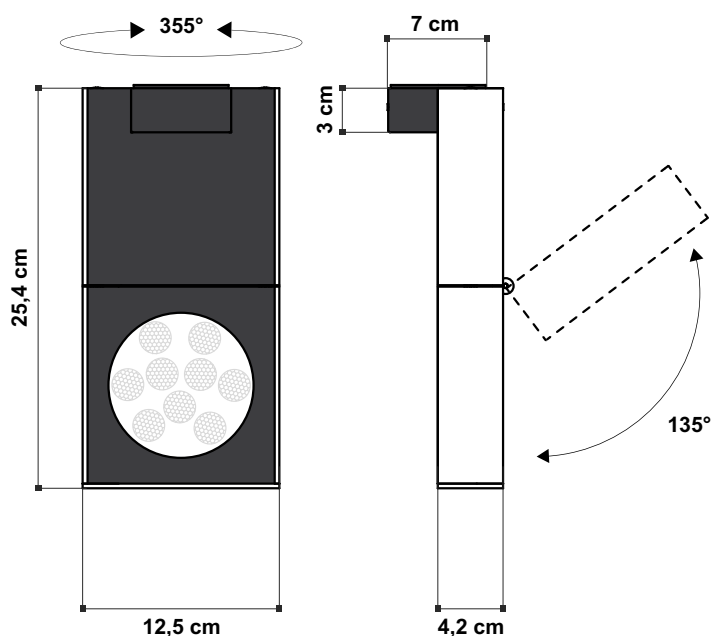

modello:
modell: **FLAN LED**

codice:
code: **4526**

design: **S. Cornelissen**

anno - year: **2012**

tipologia: **Proiettore orientabile**

tipology: **Adjustable projector**

materiali: **alluminio**

materials: **aluminium**

luce: **led diretta**

light: **led direct**

lampadine - bulbs: **230V 16W 980lm 3000K**

grado IP - IP grade: **20**

peso netto - net weight: **1,5 Kg**

finitura: **.01 bianco**

finishing: **.01 white**

marcatura:
marking: **CE**

simboli costruttivi:
symbols: **F EL**

Schema per il fissaggio
Outline for fitting

Dimensioni - dimensions

Sorgente LED e alimentatore inclusi
LED source and converter included