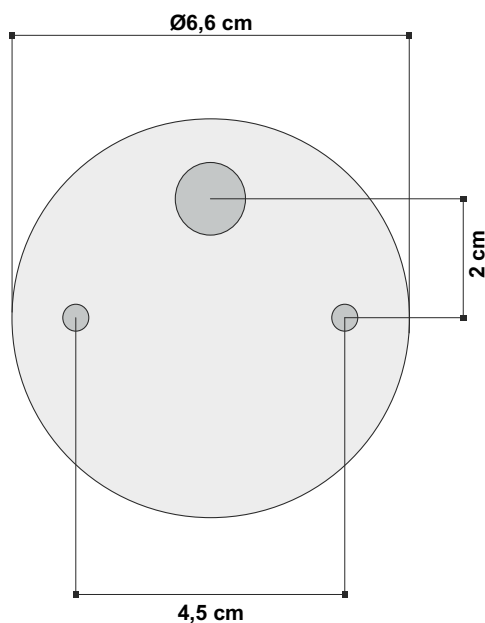

modello:
modell: **FLAN LED**

codice:
code: **4526**

design: **S. Cornelissen**

anno - year: **2012**

tipologia: **Proiettore orientabile**

tipology: **Adjustable projector**

materiali: **alluminio**

materials: **aluminium**

luce: **led diretta**

light: **led direct**

lampadine - bulbs: **230V 16W 980lm 3000K**

grado IP - IP grade: **20**

peso netto - net weight: **1,5 Kg**

finitura: **.01 bianco**

finishing: **.01 white**

marcatura:
marking: **CE**

simboli costruttivi:
symbols: **F EL**

Schema per il fissaggio
Outline for fitting

Dimensioni - dimensions

Sorgente LED e alimentatore inclusi
LED source and converter included