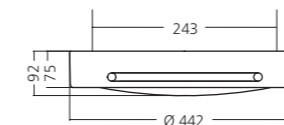

TUBUS CIRCULAR

FC

TUBUS CIRCULAR

Benefits

- Possibility to choose between versions with one or two light sources
- Possibility to choose between various types of dimmable electronic control gears on request: 1-10V/switch DIM/DSI/DALI

Vorteile

- Möglichkeit, unter Versionen mit ein oder zwei Lichtquellen zu wählen
- Es werden verschiedene Arten regelbarer elektronischer Steuerungen auf Anfrage angeboten: 1-10 V/DIM/DSI/DALI-Schalter

Areas of application

- public areas, entrance halls, airports, corridors, shopping centres, receptions, hotels, spacious public interiors

Anwendungsbereiche

- Flughäfen, Korridoren, Eingangshallen, Hotels, Öffentliche Bereiche, Empfangsbereiche, Einkaufszentren, weitläufige öffentliche Innenräume

Mounting

Ceiling surfaced
Suspended

Light source

Circular fluorescent lamp FC (FC T5)

Optical system

Diffuser

Light distribution

Direct

Wiring

Electronic control gear

On request:

Dimmable electronic control gear
(1-10V/switch DIM/DSI/DALI)

Materials

Housing: polycarbonate

Diffuser: prismatic polycarbonate

Surface finish

Housing: white, grey on request

Accessories

Rope suspension

Montage

Angesetzt

Hängend

Lichtquelle

Ringförmige Leuchtstofflampe FC (FC T5)

Optisches System

Diffusor

Lichtverteilung

Direkt

Vorschaltgerät

Elektronisches Vorschaltgerät

Auf Anfrage:

Dimmbares elektronisches Vorschaltgerät
(1-10V/switch DIM/DSI/DALI)

Material

Körper: Polycarbonat

Diffusor: prismatic Polycarbonat

Oberflächenveredelung

Körper: weiß, grau auf Anfrage

Zubehör

Seilaufhängung

WHITE

GRAY

STANDARD

ON REQUEST